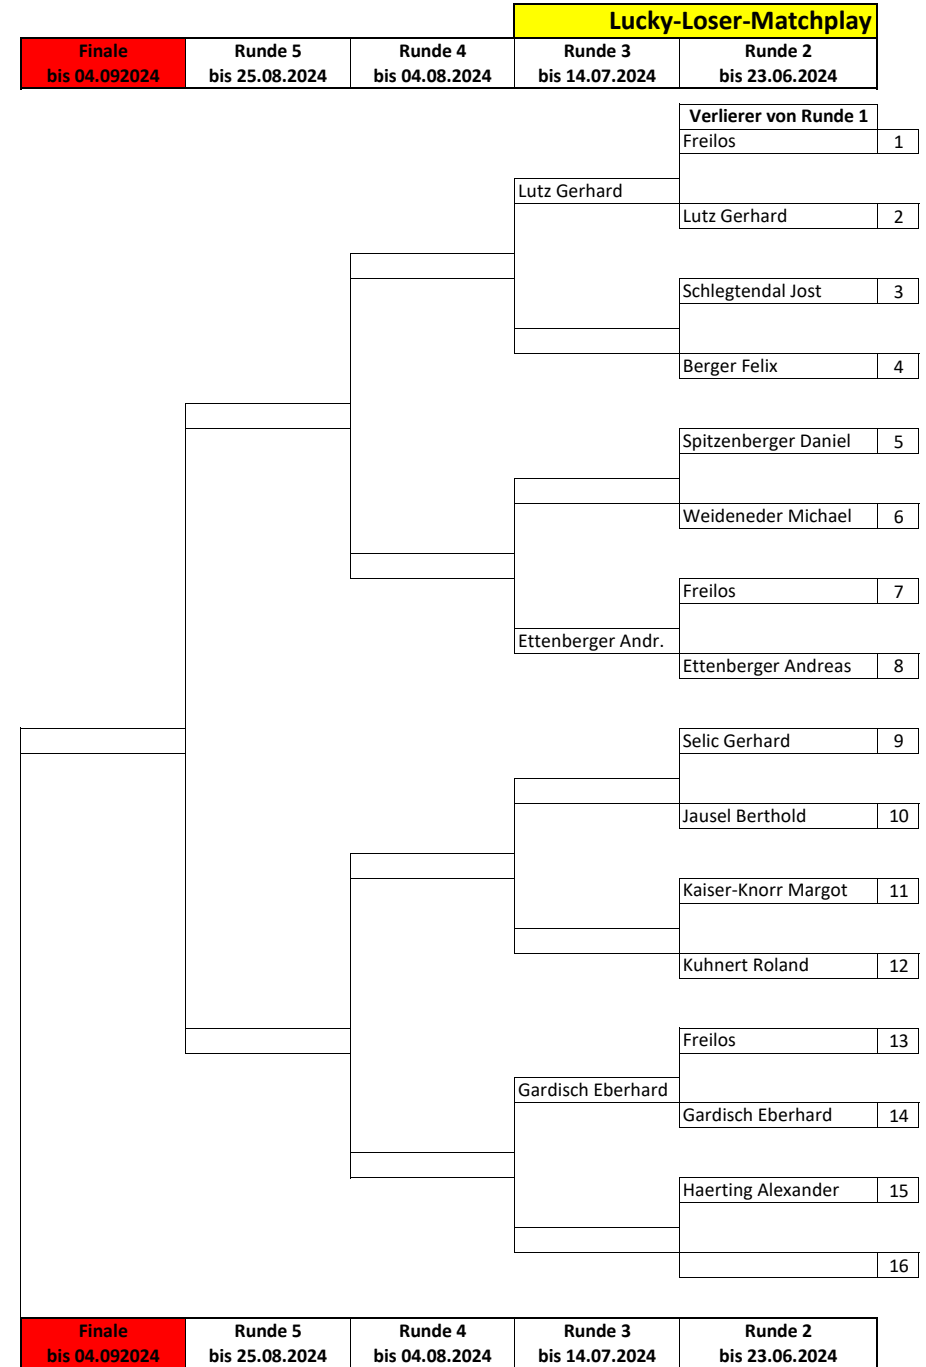

Jahresmatchplay 2024 des GC Iffeldorf

Runde 1 bis 26.05.2024	Runde 2 bis 23.06.2024	Runde 3 bis 14.07.2024	Runde 4 bis 04.08.2024	Runde 5 bis 25.08.2024	Finale bis 04.092024
---------------------------	---------------------------	---------------------------	---------------------------	---------------------------	-------------------------

Runde 1 bis 26.05.2024	Runde 2 bis 23.06.2024	Runde 3 bis 14.07.2024	Runde 4 bis 04.08.2024	Runde 5 bis 25.08.2024	Finale bis 04.092024
---------------------------	---------------------------	---------------------------	---------------------------	---------------------------	-------------------------

Champ-Matchplay

Finale bis 04.092024	Runde 5 bis 25.08.2024	Runde 4 bis 04.08.2024	Runde 3 bis 14.07.2024	Runde 2 bis 23.06.2024
-------------------------	---------------------------	---------------------------	---------------------------	---------------------------

Finale bis 04.092024	Runde 5 bis 25.08.2024	Runde 4 bis 04.08.2024	Runde 3 bis 14.07.2024	Runde 2 bis 23.06.2024
-------------------------	---------------------------	---------------------------	---------------------------	---------------------------