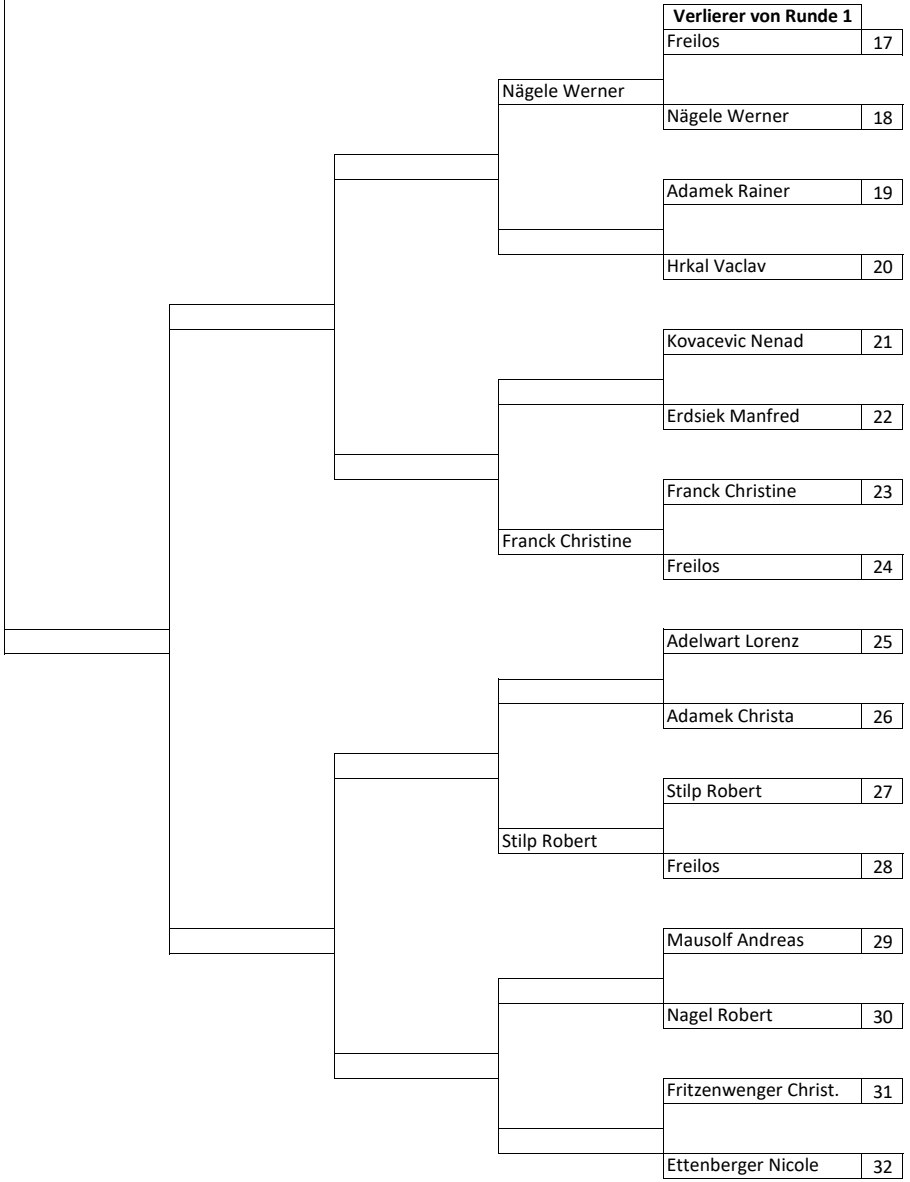

Jahresmatchplay 2024 des GC Iffeldorf

Runde 1 bis 26.05.2024	Runde 2 bis 23.06.2024	Runde 3 bis 14.07.2024	Runde 4 bis 04.08.2024	Runde 5 bis 25.08.2024	Finale bis 04.092024
---------------------------	---------------------------	---------------------------	---------------------------	---------------------------	-------------------------

Runde 1 bis 26.05.2024	Runde 2 bis 23.06.2024	Runde 3 bis 14.07.2024	Runde 4 bis 04.08.2024	Runde 5 bis 25.08.2024	Finale bis 04.092024
---------------------------	---------------------------	---------------------------	---------------------------	---------------------------	-------------------------

Finale bis 04.092024	Runde 5 bis 25.08.2024	Runde 4 bis 04.08.2024	Runde 3 bis 14.07.2024	Runde 2 bis 23.06.2024
-------------------------	---------------------------	---------------------------	---------------------------	---------------------------